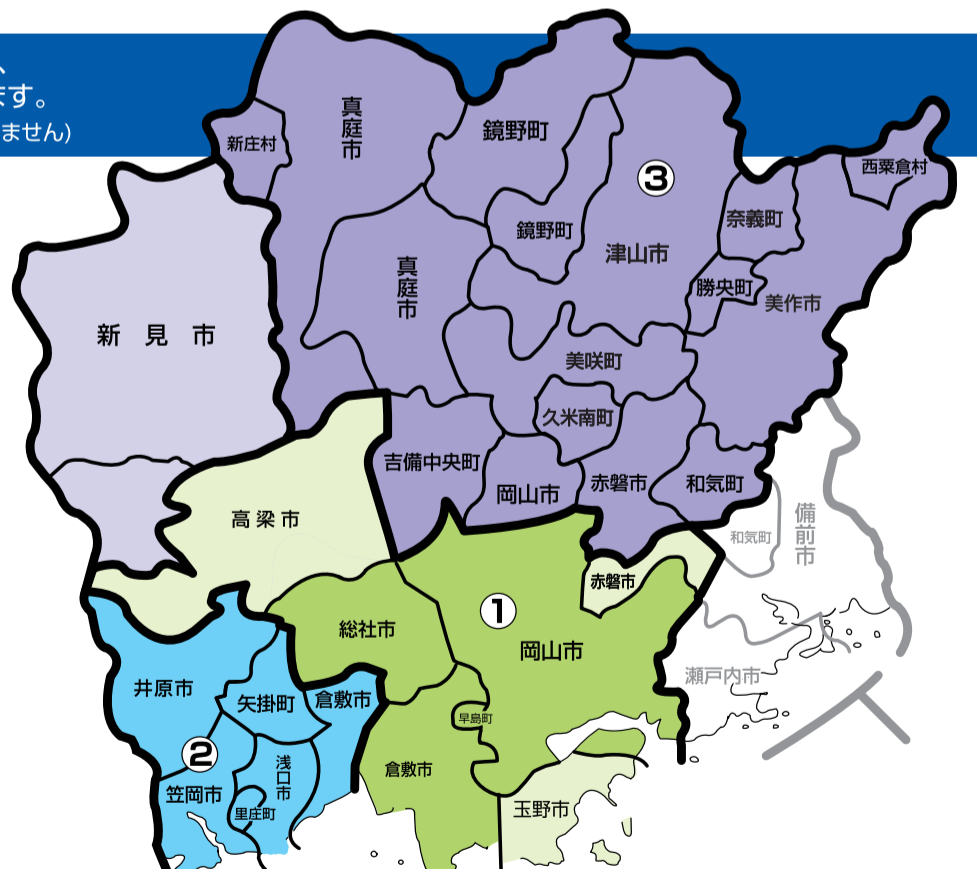

ポイント1 読みやすさを重視

すべてのお客様の原稿を個別デザインしております。
 活字・デザインを工夫し、読みやすくわかりやすい広告を
 めざします。

ポイント2 求人サイトに掲載!!

チラシ&ネットの両方から
 応募効果が期待できます。

「**e求人-タイムスおかやま**」

折込地域

昭和60年(1985年)に井笠版を創刊以来、
 岡山県各地域で新聞折込発行を続けています。
 現在は下記3版の発行です。(全戸配布ではありません)

- 県中心部** ① **岡山・倉敷・総社版**
 ※岡山市北区・中区・東区・南区・
 倉敷市・総社市・早島町
 ※玉野市、高梁市、吉備中央町、岡山市建部、
 赤磐市はお客様のご要望によりご相談
- 県西部** ② **玉島・井笠版**
 ※倉敷市玉島・船穂・真備・笠岡市・
 井原市・里庄町・浅口市・矢掛町
 ※福山東部はお客様のご要望によりご相談
- 県北部** ③ **津山・真庭・美作版**
 ※津山市・真庭市・美作市・英田郡・
 苫田郡・勝田郡・久米郡及び建部・
 吉備中央・赤磐・和気の一部
 ※新見市はお客様のご要望によりご相談

地元密着の地域区分

岡山県各地域を3版に分け、お好きな版をお選び頂けます。
 (山陽、朝日、読売、毎日、産経、日経、中国新聞に折込 ※折込新聞は地域によって多少異なります。)

お申込・
 お問合せは
 こちらまで

◆編集・発行/タイムスおかやま編集事業部
 ニッポー印刷株式会社 ◆本社: 浅口郡里庄町新庄671-2 ☎(0865) 64-7080

◆岡山営業所: ☎(086) 206-5150
 ◆倉敷分室: ☎(086) 454-4646
 ◆津山分室: ☎(0868) 35-0019